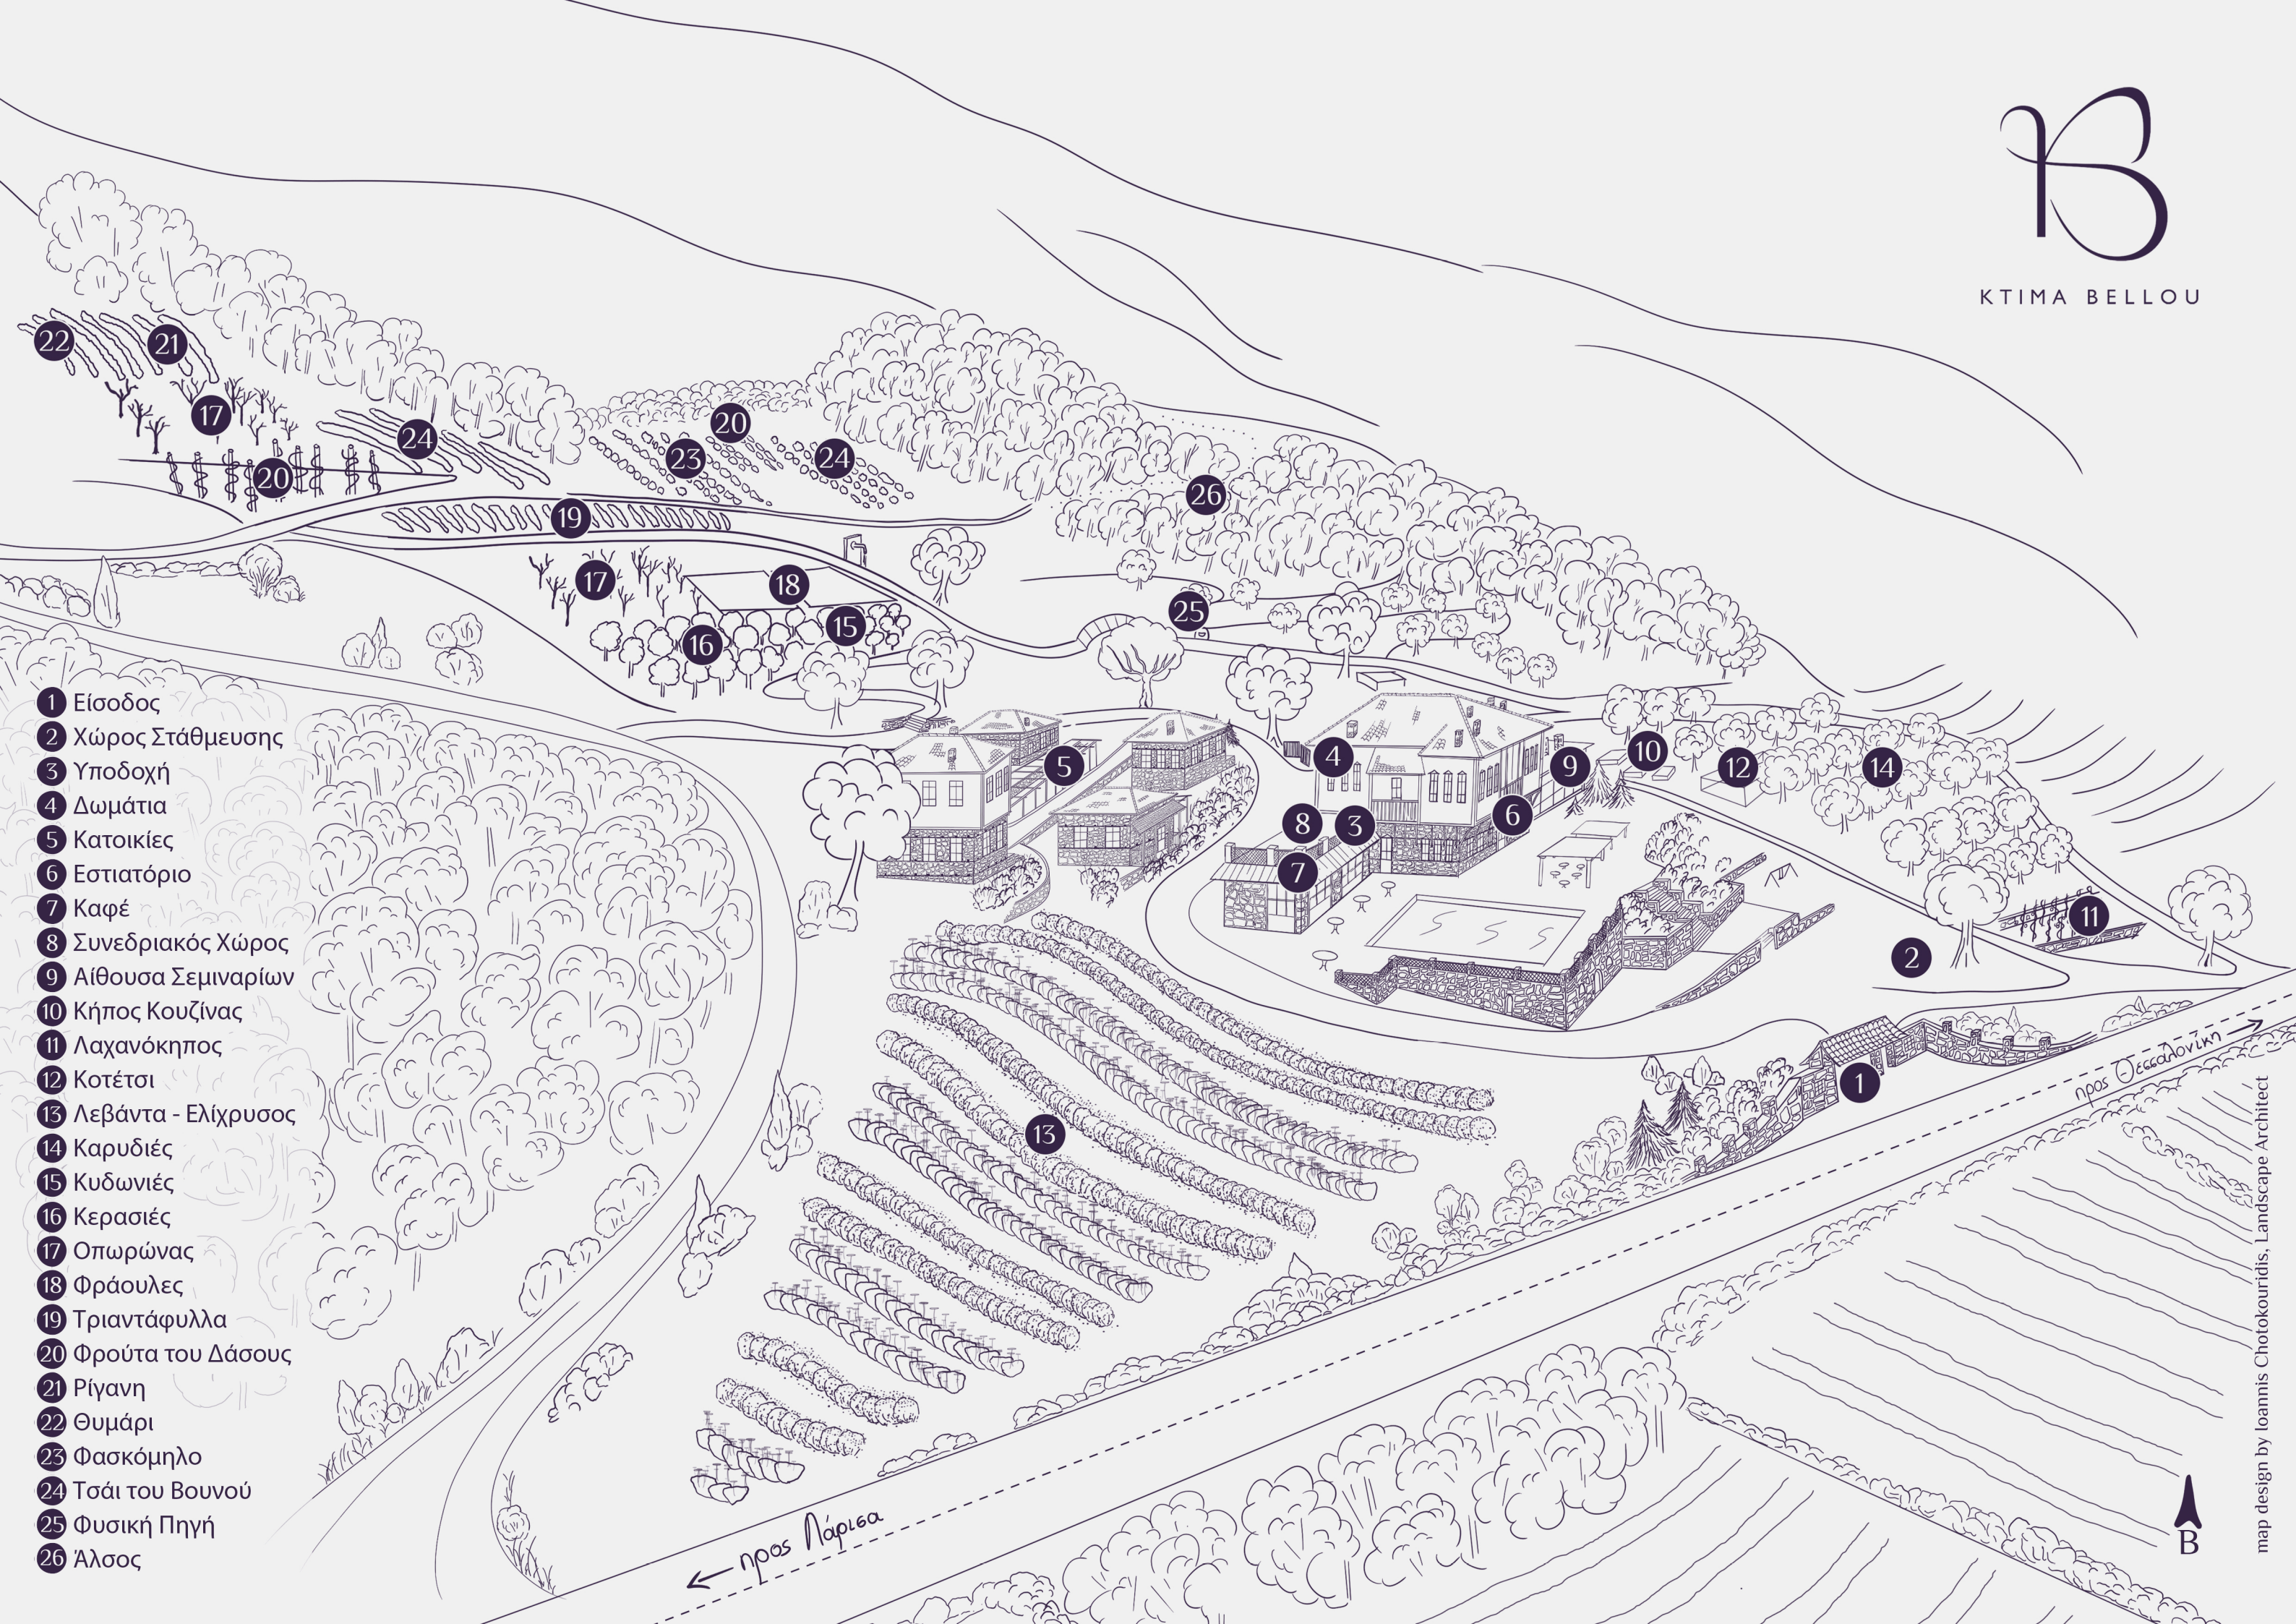

ΚΤΙΜΑ BELLOU

- 1 Είσοδος
- 2 Χώρος Στάθμευσης
- 3 Υποδοχή
- 4 Δωμάτια
- 5 Κατοικίες
- 6 Εστιατόριο
- 7 Καφέ
- 8 Συνεδριακός Χώρος
- 9 Αίθουσα Σεμιναρίων
- 10 Κήπος Κουζίνας
- 11 Λαχανόκηπος
- 12 Κοτέτσι
- 13 Λεβάντα - Ελίχρυσος
- 14 Καρυδιές
- 15 Κυδωνιές
- 16 Κερασιές
- 17 Οπωρώνας
- 18 Φράουλες
- 19 Τριαντάφυλλα
- 20 Φρούτα του Δάσους
- 21 Ρίγανη
- 22 Θυμάρι
- 23 Φασκόμηλο
- 24 Τσάι του Βουνού
- 25 Φυσική Πηγή
- 26 Άλσος